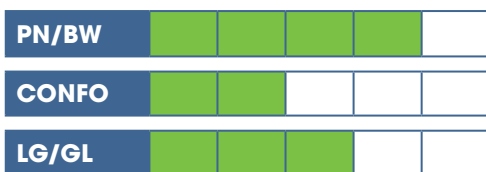

TESTÉ EN CROISEMENT
PROVEN BULL

CHAUVIN DE LA BEOLE

NODULE DES VOLEES x VALET DE LA BEOLE

Né le / Born: 18/10/2013 N° / Nr: BE 757397700

Index AWE croisement / AWE crossbreeding index

PN/BW

97

R² = 0,81

FN/CE

108

R² = 0,76

OS/BONES

111

R² = 0,53

Confo

93